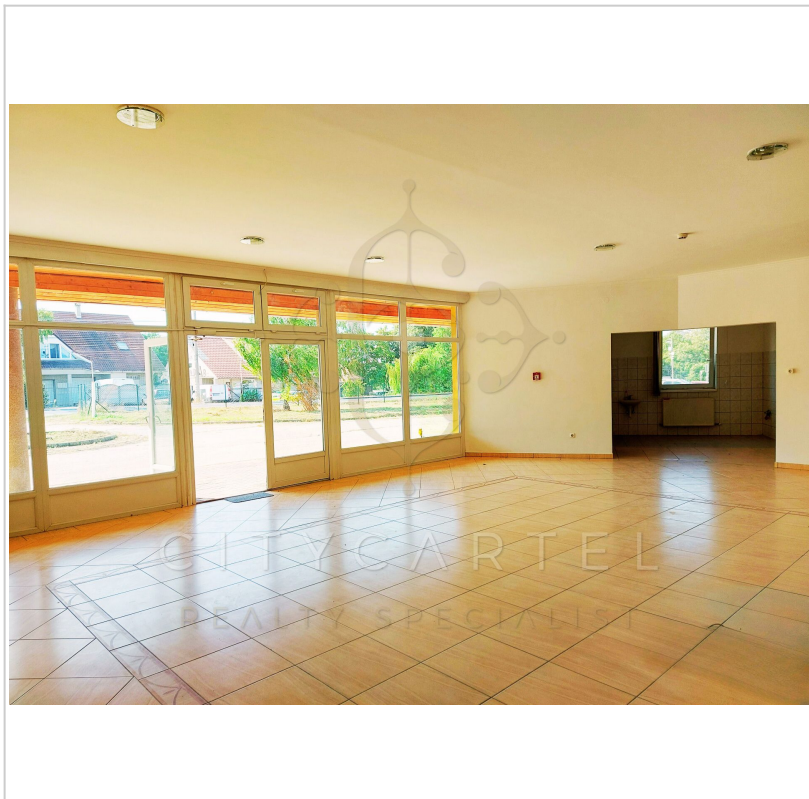

Eladó Irodaház, 1 116 m², 8 000 m² telek, Kulcs

285 000 000 Ft (~696 090 €)

BEFEKTETŐK FIGYELEM! Vendégház eladó Kulcson!

CITYCARTEL
INTERNATIONAL REAL ESTATE AGENCY

bemutatja:

Egyedülálló lehetőséget kínálunk befektetők részére Kulcson. A kellemes hangulatú Fejér vármegyei település kiváló megközelíthetőséggel rendelkezik, mivel Budapesttől az M6-os autópályán mindössze egy óra alatt elérhető, Dunaújváros pedig csupán 13 km-re fekszik. A dinamikusan fejlődő község főutcáján egyedülálló adottságokkal rendelkező ingatlant kínálunk eladásra. A

8.000 nm-es, közművesített területen fekvő ingatlan 2004-ben Porotherm téglából épült, majd a közelmúltban teljes körű felújításon esett át. Az eredetileg egészségügyi létesítmény, klinika céljaira szánt, 1.116 nm hasznos alapterületű

épület számtalan kisebb-nagyobb helyiséggel rendelkezik, melyek a legkülönbözőbb felhasználási lehetőséget biztosítanak az ingatlan számára. A

modern, esztétikus építőanyagok felhasználásával épült, tűz- és riasztórendszerrel is felszerelt komplexum fűtéséről saját gázkazánnal üzemeltetett központi fűtésrendszer gondoskodik. A mintegy ötven helyiségből álló épület egyedülálló lehetőséget biztosíthat egészségügyi, kulturális,

Adatlap sorszáma:	#10824910
Szobák:	50
Építési mód:	Tégla
Belső állapot:	Felújított
Külső állapot:	Felújított
Fűtés:	Cirkó
Építés éve:	2004
Felújítás éve:	2023
Kilátás:	Utcára
Tájolás:	Délnyugat
Komfort:	Összkomfort
Villany:	Bevezetve (230 - 400 Volt)
Víz:	Van, saját vízórával
Gáz:	Vezetékes gáz
Csatorna:	Közműhálózatba bekötve
Telefon:	Van
Tv:	Kábeltévé
Internet:	Szélessávú (>10Mbps)
Parkolás:	Udvarban
Bútorozottság:	Bútorozatlan
Akadálym.:	Akadálymentesített

Az Ön kapcsolattartója:

Vizler József
Ingatlanszakértő - Realty Specialist

+36 30 815-2529
vizler.jozsef@citycartel.hu