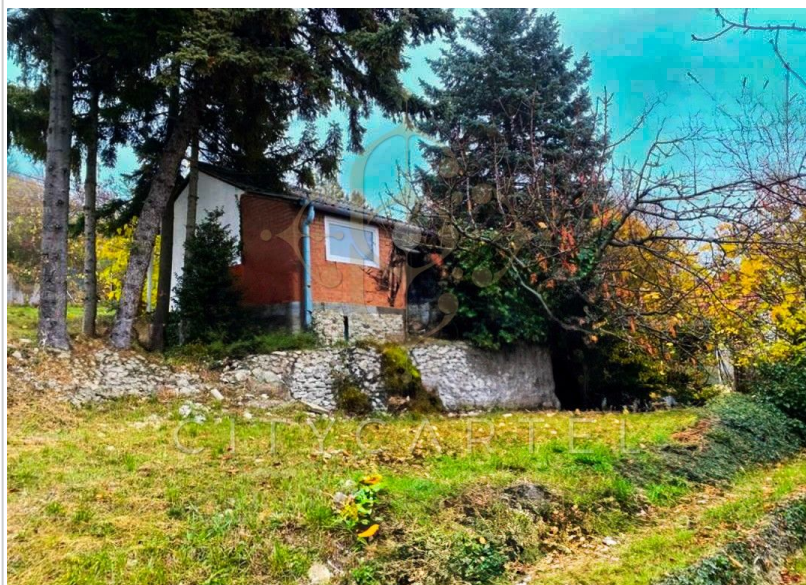

Eladó Építési telek, 760 m², Szentendre

43 000 000 Ft (~106 207 €)

Adatlap sorszáma:	#10825162
Építés éve:	0
Kilátás:	Panorámás
Villany:	Vezeték a telek előtt
Víz:	Van

Az Ön kapcsolattartója:

Bacsa Brigitta
Ingatlanszakértő - Realty Specialist
+36 30 815-2512
b.brigitta@citycartel.hu

CITYCARTEL

INTERNATIONAL LUXURY REAL ESTATE AGENCY

bemutatja:

ELADÓ TELEK SZENTENDRE PISMÁNY RÉSZÉN – KIVÉTELES LEHETŐSÉG!

Szentendre egyik legkeresettebb, csendes és zöldövezeti részén, a közkedvelt Pismányban, eladó egy 760 nm-es telek, amely fantasztikus panorámával és nyugodt

környezettel várja új tulajdonosát. A telek egy kis forgalmú mellékutcában helyezkedik el, ideális választás azok számára, akik a város közelségét és a természet közvetlen közelségét keresik.

A telken jelenleg egy bontandó ház található, amely lehetőséget ad arra, hogy saját

elképzelései szerint alakítsa ki új otthonát. A víz és a villany a telken megtalálható,

így az alapinfrastruktúra már adott.

ÉPÍTÉSI PARAMÉTEREK:

Terepszint alatti beépítés mértéke: 15%