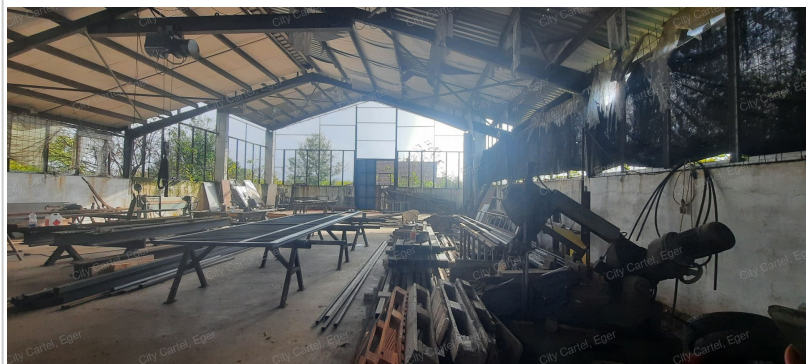

Eladó Telephely, 550 m², 1 000 m² telek, Komló

29 900 000 Ft (~75 884 €)

Adatlap sorszáma:	#14405025
Építési mód:	Acélszerkezetes
Építés éve:	0
Villany:	Bevezetve (230 - 400 Volt)
Víz:	Van, saját vízórával

Az Ön kapcsolattartója:

Tóth Istvánné
ingatlanértékesítő

+36 70 778-2372
t.istvanne@citycartel.hu

Heves vármegyében Kömlő településen kb. 1000 m²-es telken 550 m²-es acélszerkezetes csarnok eladó!

- a csarnok előtt van egy ingatlan, ami irodának alkalmas
- a telephely saroktelken található, két bejárattal rendelkezik
- a csarnok alkalmas haszongépjárművek parkolására. Ezeknek a járművek a javítása is megoldható, mert kb. 8 m magas és tehervonóhorog is van felszerelve
- a falu a hátrányos helyzetű települések közé tartozik, jó lehetőség van a pályázatokra!!!!
- hirdetésem felkeltette érdeklődését hívjon a 06 70/7782372 számon!!!!